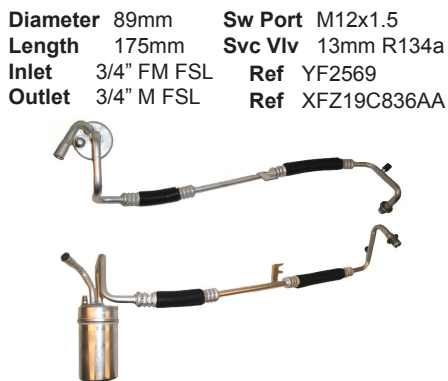

## ARD-1177

**Diameter** 92mm  
**Length** 235mm  
**Inlet** 3/4" FSL  
**Outlet** P-NUT  
**SG**  
**Sw Port** M12x1.5  
  
**Ref** YF2983  
**Ref** YF3199  
**Ref** 4L3Z19C836AB

## ARD-1178

**Diameter** 75mm  
**Length** 120mm  
**Inlet** P-NUT  
**Outlet** P-NUT  
**SG**  
  
**Ref** YF3353  
**Ref** YL189  
**Ref** YL191

## ARD-1179

**Diameter** 89mm  
**Length** 210mm  
**Inlet** 3/4" FM FSL  
**Outlet** 3/4" M FSL

**Sw Port** M12x1.5  
**Svc Vlv** 13mm R134a  
**Ref** YF-2844  
**Ref** 19C836

## ARD-1181

**Diameter** 89mm  
**Length** 175mm  
**Inlet** 3/4" FM FSL  
**Outlet** 3/4" M FSL

**Sw Port** M12x1.5  
**Svc Vlv** 13mm R134a  
**Ref** YF2569  
**Ref** XFZ19C836AA